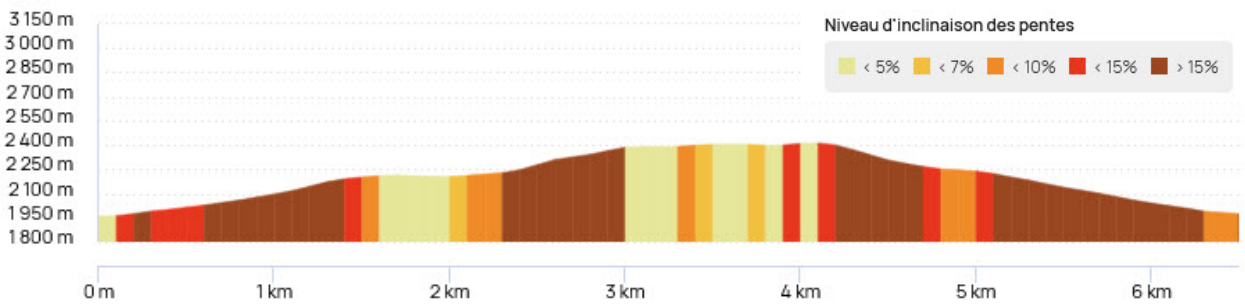

Andorre 2023: La cabane à Jan

Distance et difficulté

Distance
6,1 km

L'indice IBP index est un système d'évaluation automatique de la difficulté d'un itinéraire en randonnée pédestre. Plus le score est élevé plus la randonnée est difficile physiquement.

Dénivelés et Altitude

Dénivelé positif
509 m

Dénivelé négatif
474 m

Altitude mini
1932 m

Altitude maxi
2430 m

Date et durée

18 juin 2023
09h03

18 juin 2023
13h30

Durée
04h27

Temps de marche
03h23

Pause
01h04

Vitesse et dénivelé horaire

Vitesse moyenne
1,8 km/h

Dénivelé horaire
274 m/h

Dénivelé horaire
- 359 m/h

Dénivelé horaire sur pente > à 3% sur 200m