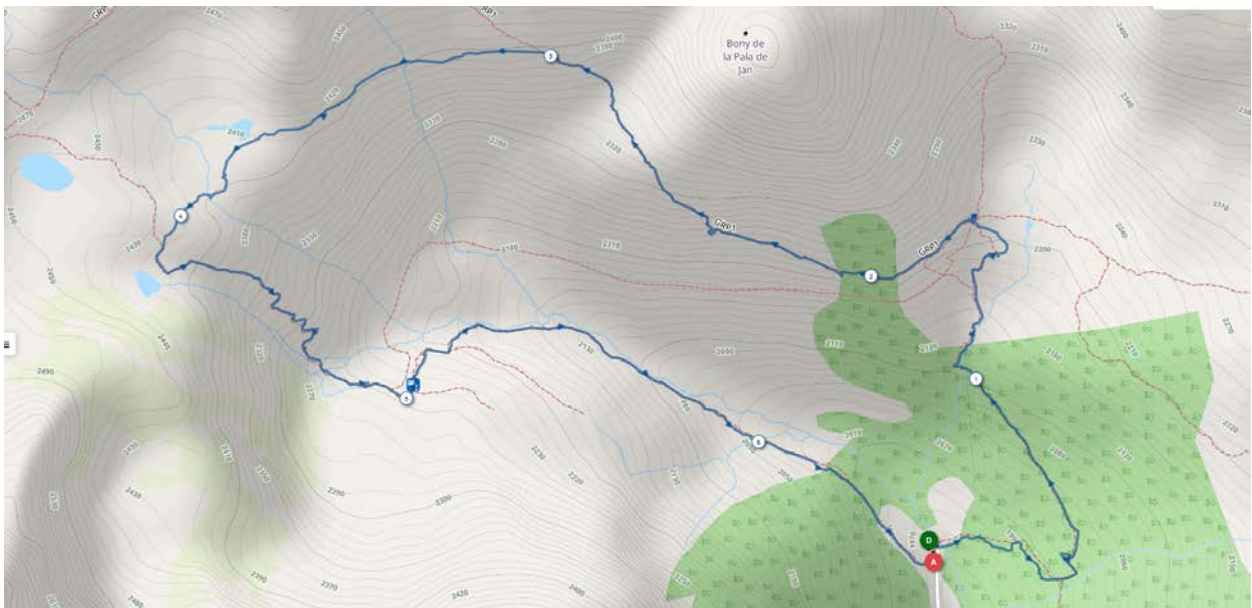

Andorre 2023: La cabane à Jan

Distance et difficulté

Distance
6,1 km

L'indice IBP index est un système d'évaluation automatique de la difficulté d'un itinéraire en randonnée pédestre. Plus le score est élevé plus la randonnée est difficile physiquement.

Dénivelés et Altitude

Dénivelé positif
509 m

Dénivelé négatif
474 m

Altitude mini
1932 m

Altitude maxi
2430 m

Date et durée

18 juin 2023
09h03

18 juin 2023
13h30

Durée
04h27

Temps de marche
03h23

Pause
01h04

Vitesse et dénivelé horaire

Vitesse moyenne
1,8 km/h

Dénivelé horaire
274 m/h

Dénivelé horaire
- 359 m/h

Dénivelé horaire sur pente > à 3% sur 200m